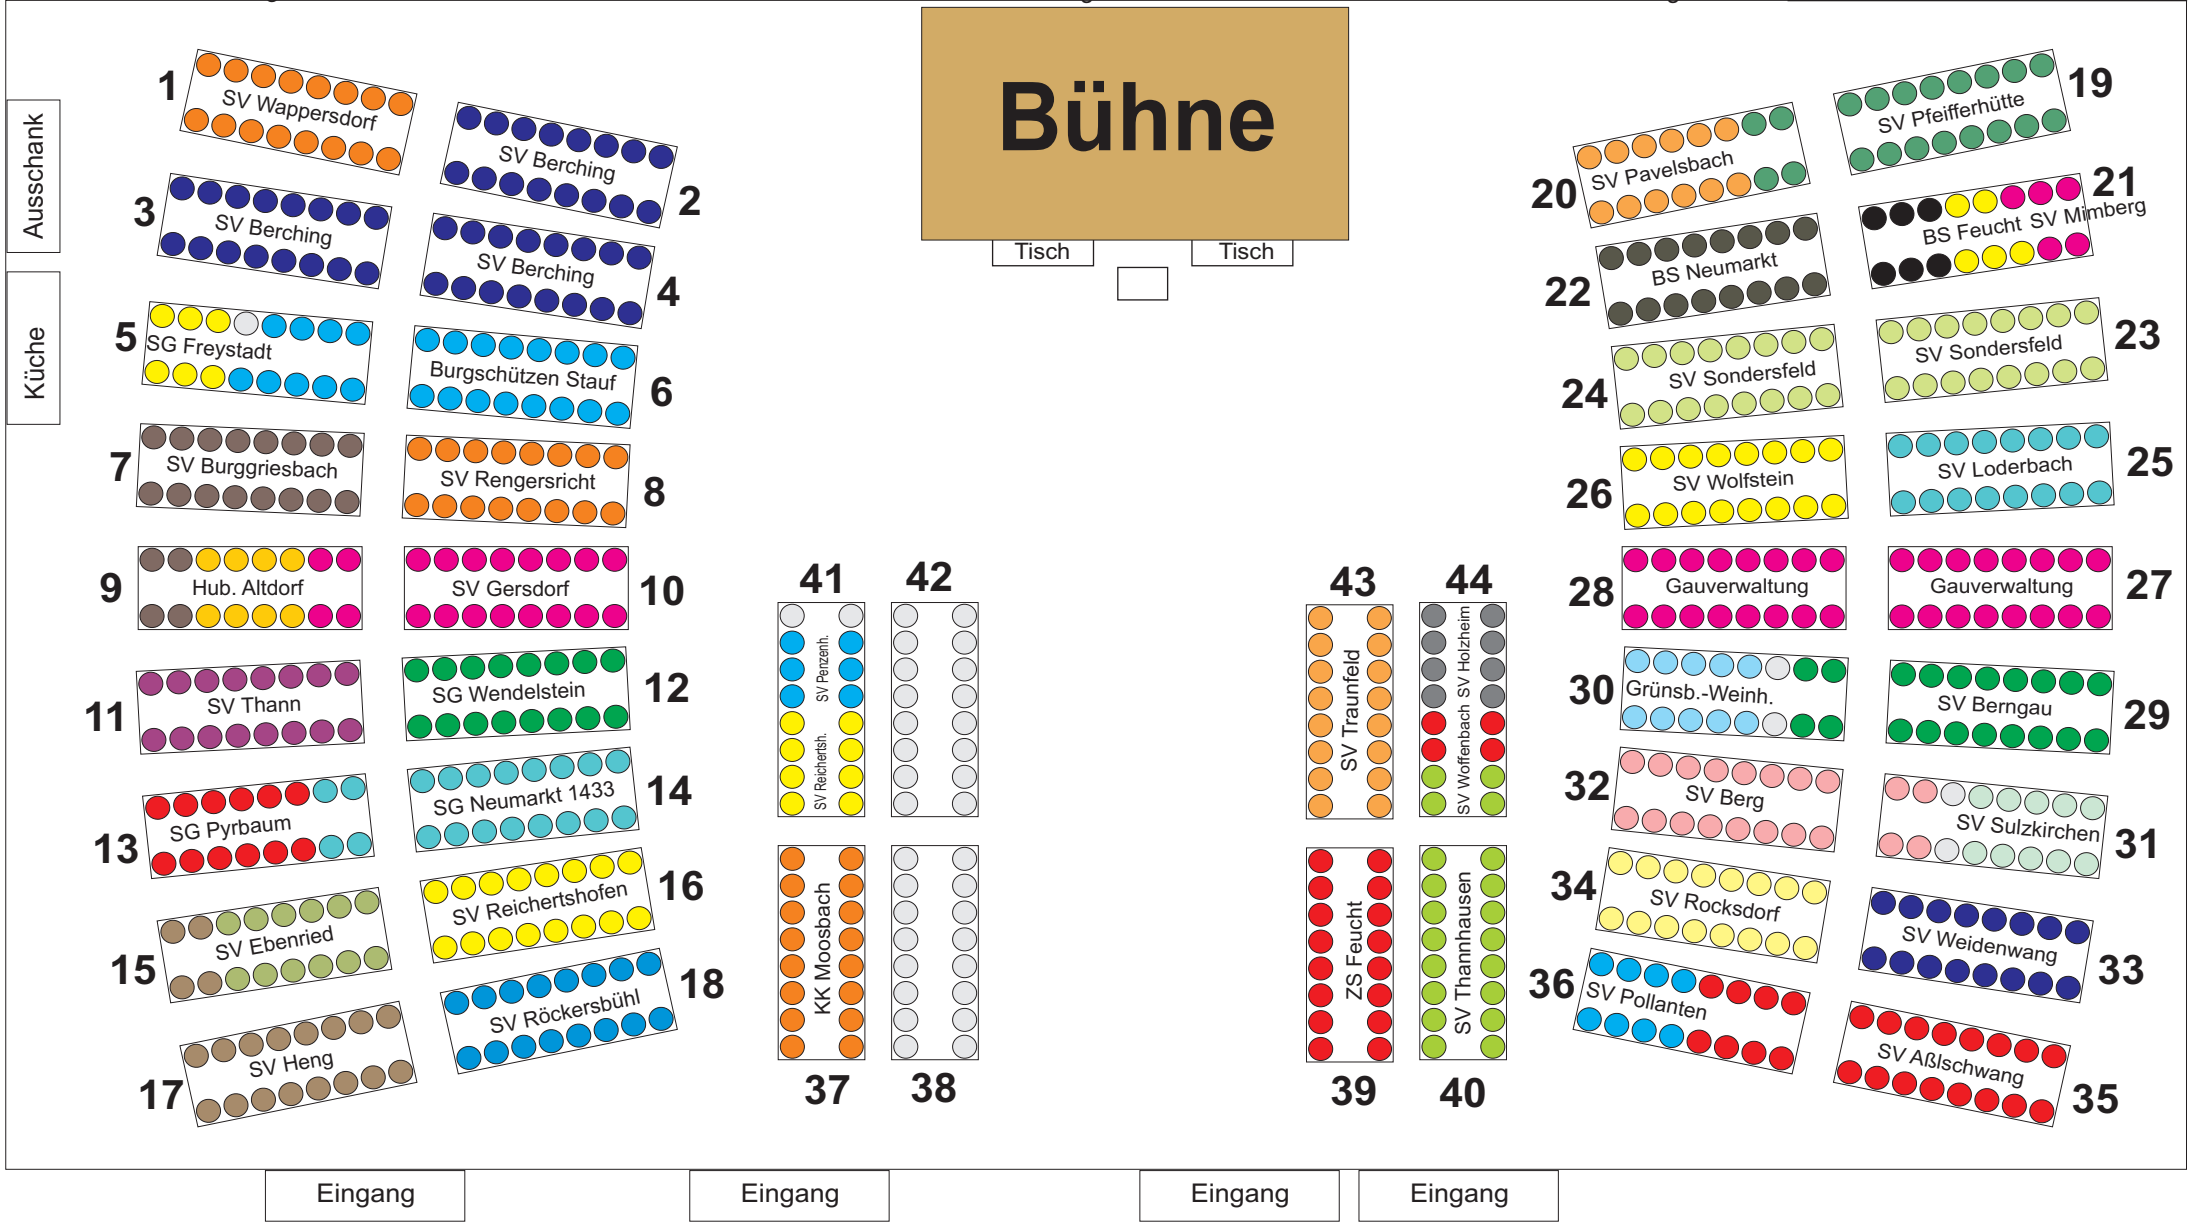

Reservierungen Gauehrenabend (704 Plätze insgesamt):

Jeder Tisch hat 16 Plätze

Bis jetzt reserviert: **665**

- Tisch 27 + 28 = Gauverwaltung 32 Pl.
- Tisch 12 = SG Wendelstein 16 Pl.
- Tisch 30 = SV Grünsberg-Weinhof 10 Pl.
- Tisch 26 = SV Wolfstein 16 Pl.
- Tisch 9 + 10 = SV Gersdorf 20 Pl.
- Tisch 9 = Hub. Altdorf 8 Pl.
- Tisch 23 + 24 = SV Sondersfeld 32 Pl.
- Tisch 21 = SV Loderbach 16 Pl.
- Tisch 31 + 32 = SV Berg 20 Pl.

- Tisch 8 = SV Rengersricht 16 Pl.
- Tisch 5 + 6 = B.Sch. Stauf 25 Pl.
- Tisch 14 = SG 1433 Neumarkt 20 Pl.
- Tisch 11 = SV Thann 16 Pl.
- Tisch 20 = SV Pavelsbach 12 Pl.
- Tisch 2 + 3 + 4 = Berching 48 Pl.
- Tisch 21+22 = BS Neumarkt 22 Pl.
- Tisch 7 + 9 Burggriesbach 20 Pl.
- Tisch 18 = SV Röckersbühl 16 Pl.

- Tisch 34 = SV Rocksdorf 16 Pl.
- Tisch 16 + 41 = SV Reichertshofen 24 Pl.
- Tisch 44 = SV Traunfeld 16 Pl.
- Tisch 33 = SV Weidenwang 16 Pl.
- Tisch 35 + 36 = SV Aßlschwang 24 Pl.
- Tisch 19 + 20 SV Pfeifferhütte 20 Pl.
- Tisch 37 = KK Moosbach 16 Pl.
- Tisch 31 = SV Sulzkirchen 10 Pl.
- Tisch 21 = Bogenschützen Feucht 5 Pl.

- Tisch 39 = ZS Feucht 16 Pl.
- Tisch 36 = SV Pollanten 8 Pl.
- Tisch 15 = SV Ebenried 12 Pl.
- Tisch 39 + 44 = SV Thannh. 20 Pl.
- Tisch 29 = SV Berggau 20 Pl.
- Tisch 13 = SG Pyrbaum 12 Pl.
- Tisch 1 = SV Wappersdorf 16 Pl.
- Tisch 5 = SV Freystadt 6 Pl.
- Tisch 15 + 17 = SV Heng 20 Pl.

- Tisch 41 = SV Penzenhofen 6 Pl.
- Tisch 44 = SV Holzheim 8 Pl.
- Tisch 44 = SV Woffenbach 4 Pl.
- Tisch 21 = SV Mimberg 5 Pl.

BAR

Eingang

Eingang

Eingang

Eingang